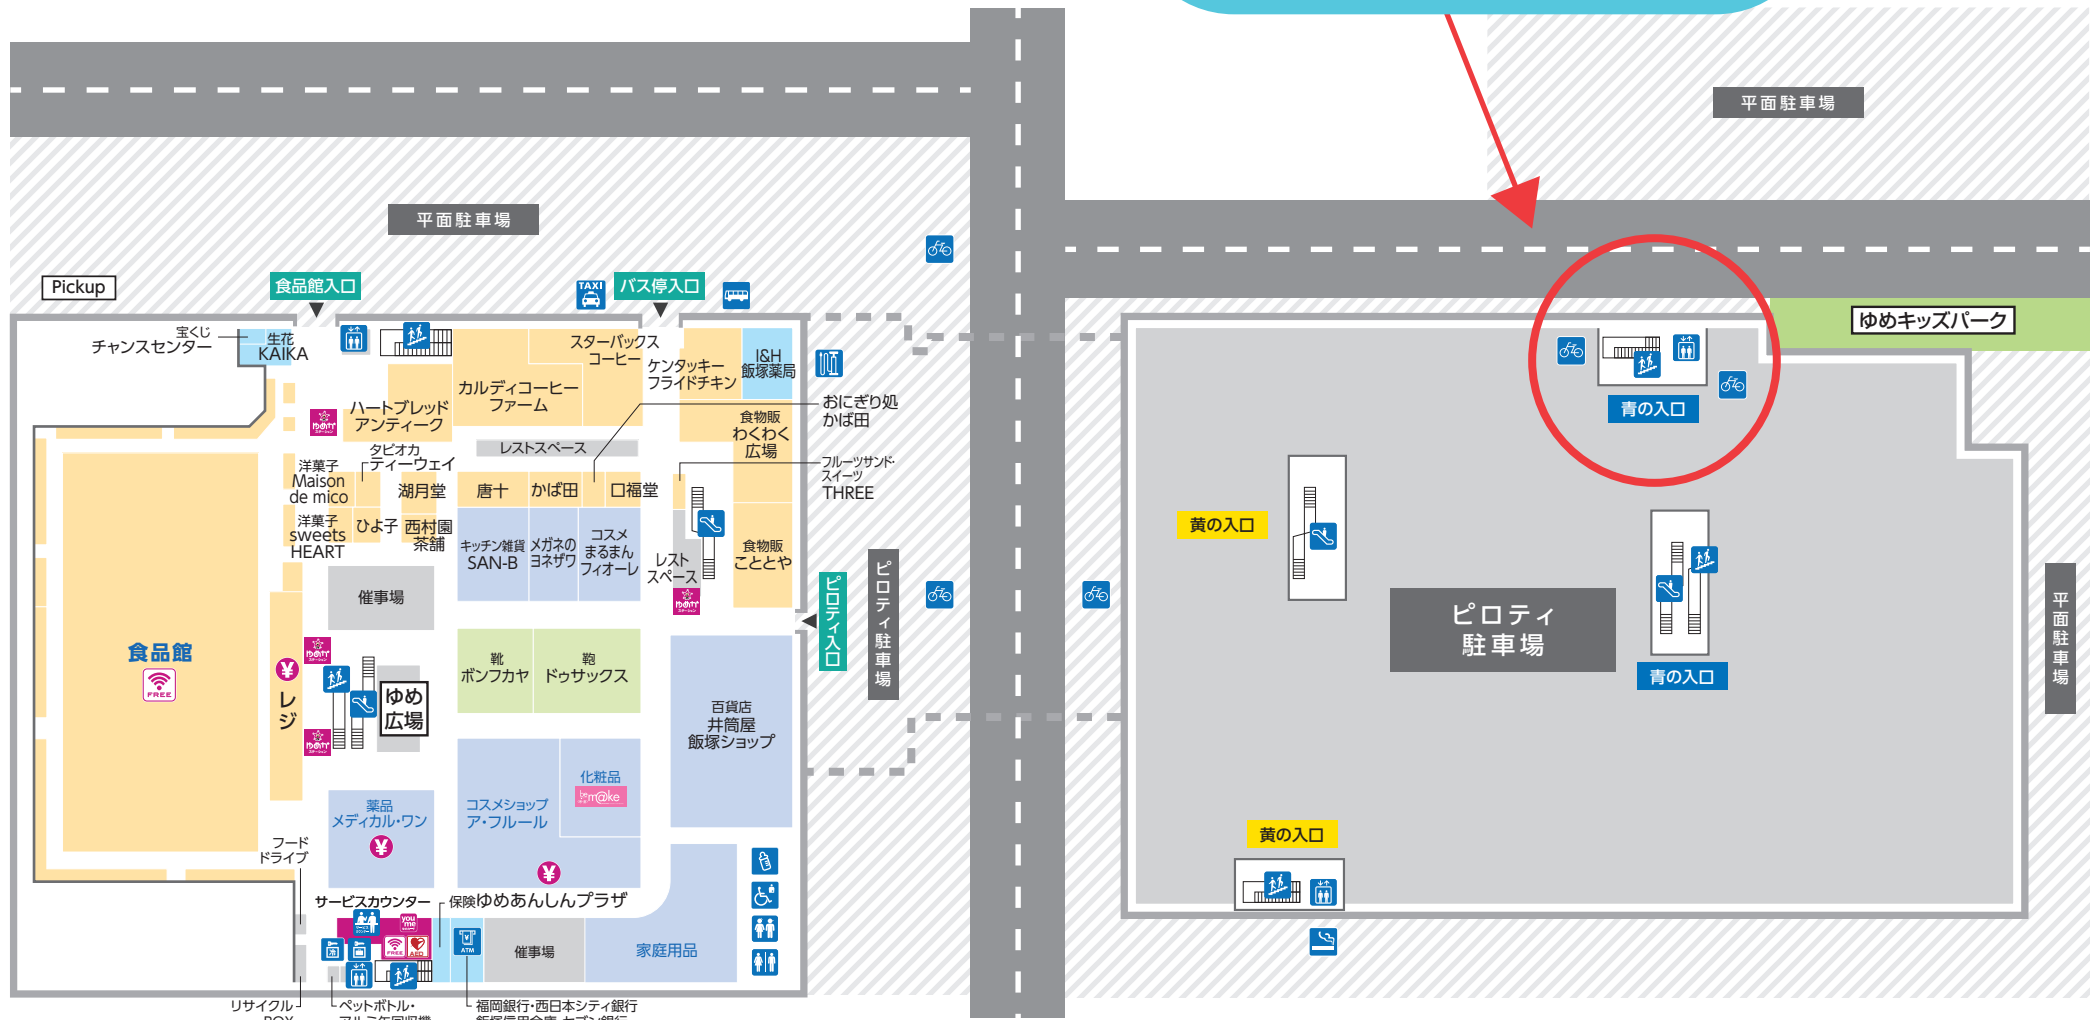

1 FIRST FLOOR

 ご来店の際は、
 こちらのエレベーターを
 ご利用ください。

- | | | | | | | | | | |
|--------------|-----------------------|--------------------|-----------|------------------|---------------|------------|-----------|-----------|--|
| ファッション | ファッショングッズ | サービス・クリニック | レストラン・フード | 生活雑貨 | 青字はイズミの直営売場です | | | | |
| トイレ | キッズトイレ | オストメイト対応
多目的トイレ | エスカレーター | エレベーター | 階段 | コインロッカー | 冷蔵コインロッカー | サービスカウンター | |
| ATMキャッシュコーナー | タクシー乗り場 | フリーWi-Fi | レジ | AED
自動体外式除細動器 | ゆめかステーション | ゆめカードカウンター | 授乳室 | 駐輪場 | |
| 自転車電動空気入れ | 喫煙コーナー
(※ピロティ駐車場側) | バス停 | | | | | | | |

2 SECOND FLOOR

ご来店の際は、
こちらのエレベーターを
ご利用ください。

ファッション
 ファッショングッズ
 サービス・クリニック
 レストラン・フード
 生活雑貨
 青字はイズミの直営売場です

- トイレ
- キッズトイレ
- オストメイト対応
多目的トイレ
- エスカレーター
- エレベーター
- 階段
- フリーWi-Fi
- レジ
- AED
自動体外式除細動器
- ゆめかステーション
- 授乳室

3 THIRD FLOOR

 COO&RIKU
3階では乗り降りできません。
4階の同じエレベーターを
ご利用ください。

サービス・クリニック

-  トイレ
-  キッズトイレ
-  オストメイト対応
多目的トイレ
-  エスカレーター
-  エレベーター
-  階段